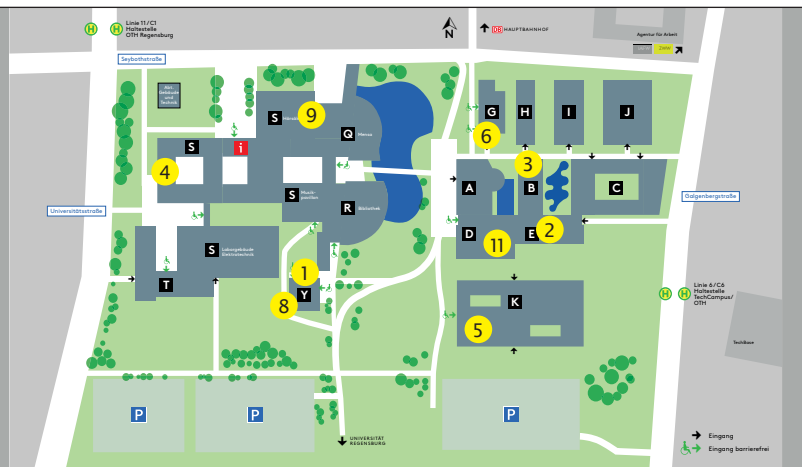

Familienfreundlicher Lageplan

STILL/WICKELRÄUME

- 1 Studierendenhaus: Y -108; Y -106
- 2 Hörsaalgebäude: E 005
- 3 Maschinenbau Gebäude: B 183
- 4 Seybothstraße: S 225
- 5 Gebäude Informatik & Mathematik: K 262; K 264
- 6 Haus der Technik: G 080 A
- 7 Prüfeninger Straße (nicht auf dem Plan): P 063

FAMILIENFREUNDLICHE AUFENTHALTSMÖGLICHKEITEN

- 8 Familienraum Y -102
- 9 Mensa-Spielecke
- 10 Familienraum Prüfeninger Straße (nicht auf dem Plan): P 063

FAMILIENBÜRO 11 Büro: D 111

Katrin Liebl, Dipl. Soz.Päd.(FH), M.A.