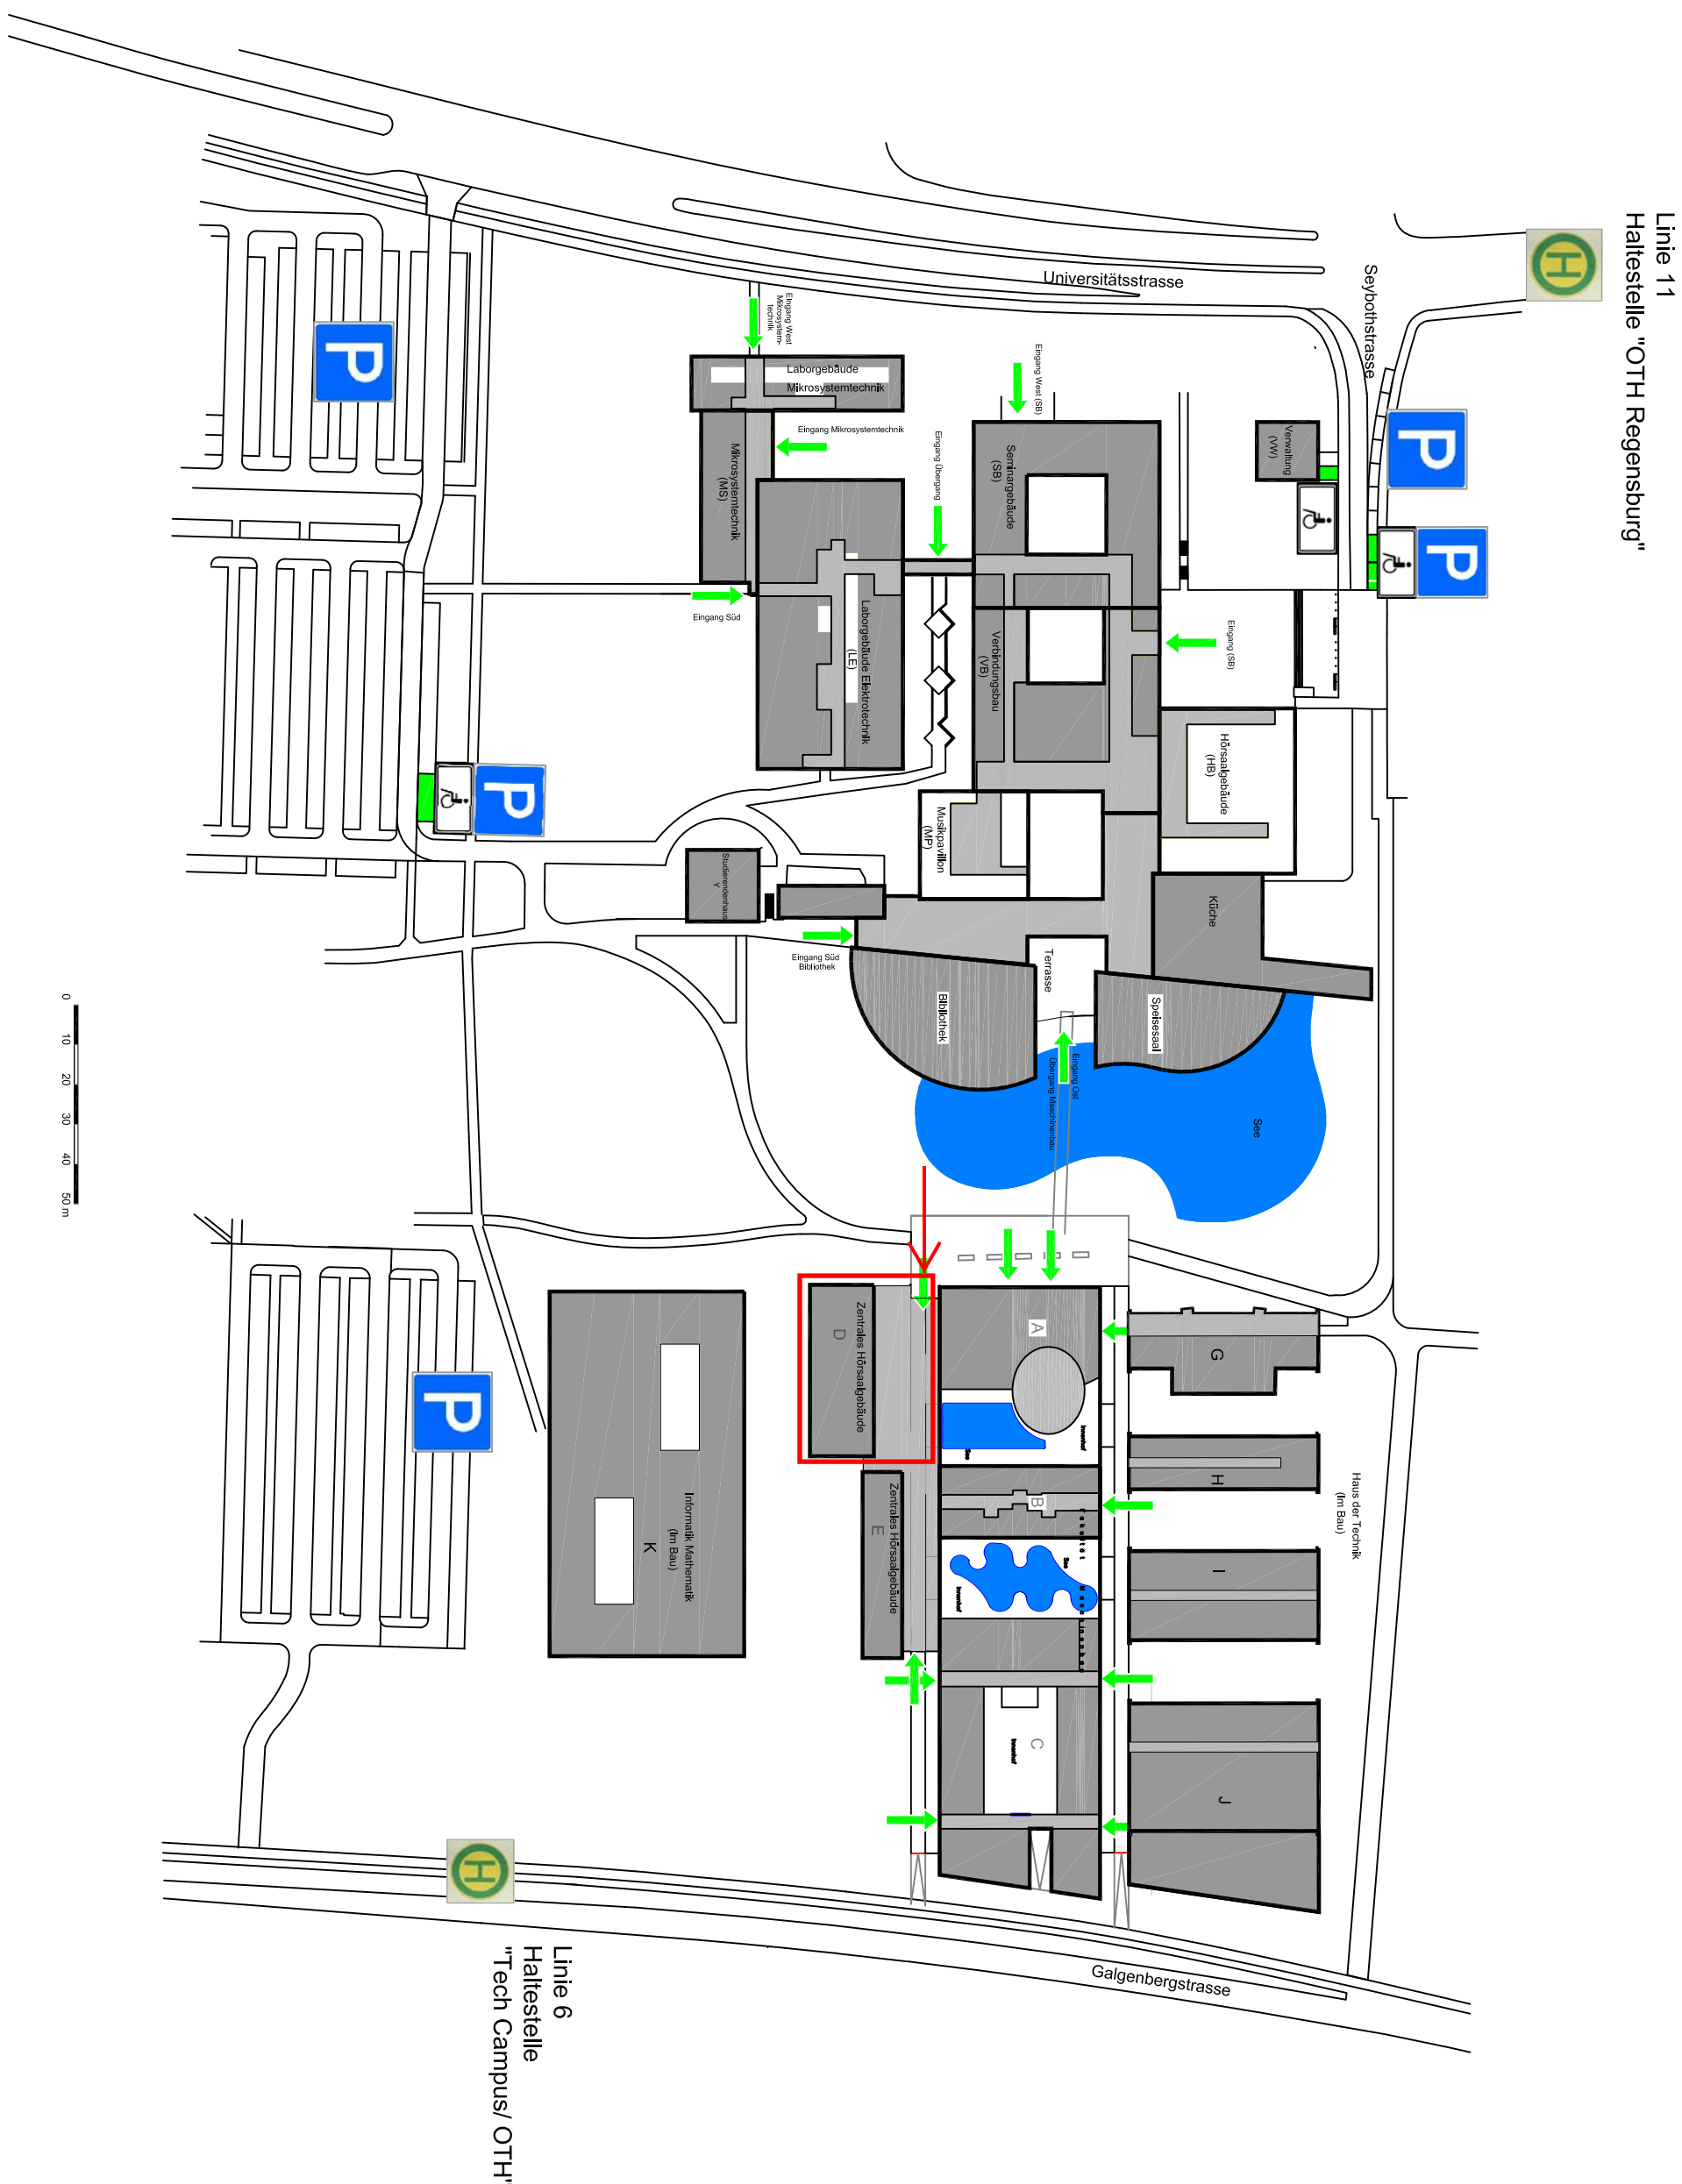

Haltestelle
OTH Regensburg

Seybothstr.

Ostbayerische
Technische
Hochschule
Regensburg

Albertus-Magnus-Str.

Universitätsstr.

Bischof-Konrad-Str.

Agentur
für Arbeit

Haltestelle
TechCampus/OTH

TechBase

Galgenberg

Universität
Regensburg

Galgenbergstr.

Unterstlinger Weg

A3

Ausfahrt 100a
Regensburg
Universität

F.-J.-Strauß-Allee

← Richtung Kreuz
Regensburg

→ Richtung Passau

OTH Regensburg Campus Seybothstraße 2/ Galgenbergstraße 30

Linie 11
Haltestelle "OTH Regensburg"

Linie 6
Haltestelle
"Tech Campus/ OTH"